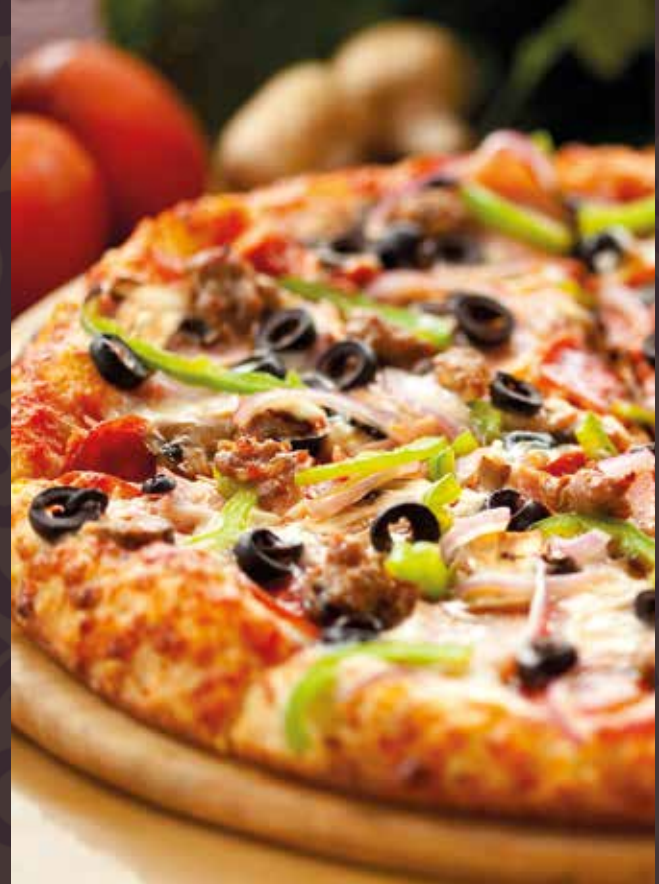

Imbisse

Hausgemachte Gulaschsuppe 4,90
mit Gebäck

Frankfurter oder Debreziner 4,50
mit Senf, Kren & Semmel

Schinken-Käse-Toast 4,10
mit Ketchup & Majo

Käse-Toast 4,10
mit Ketchup & Majo

Baguette 7,30
mit feinem Räucherlachs & Tilsiter

Baguette 7,30
mit Tomaten Mozzarella & Rucola

Hauspizza groß | klein 8,90 | 7,90
Tomatensauce, Schinken, Salami,
Käse, Champignons, Pfefferoni, Paprika,
Tomatenwürfel, Oregano

Flammkuchen 8,90
mit Speck und Zwiebel 10,90
mit Prosciutto und Ruccola

Portion 0,80
Ketchup, Senf oder Mayo

Gebäck:

Semmel	1,30
Salz- oder Mohngebäck	1,60
Vollkorngebäck	1,70
Croissant	2,40

Portion im Gebäck:

Schinken oder Käse	1,40
Schinken und Käse	1,60
Haussalami	1,40
Lachs	2,80
Gemüse Ihrer Wahl	0,40
frischer Kren	0,40