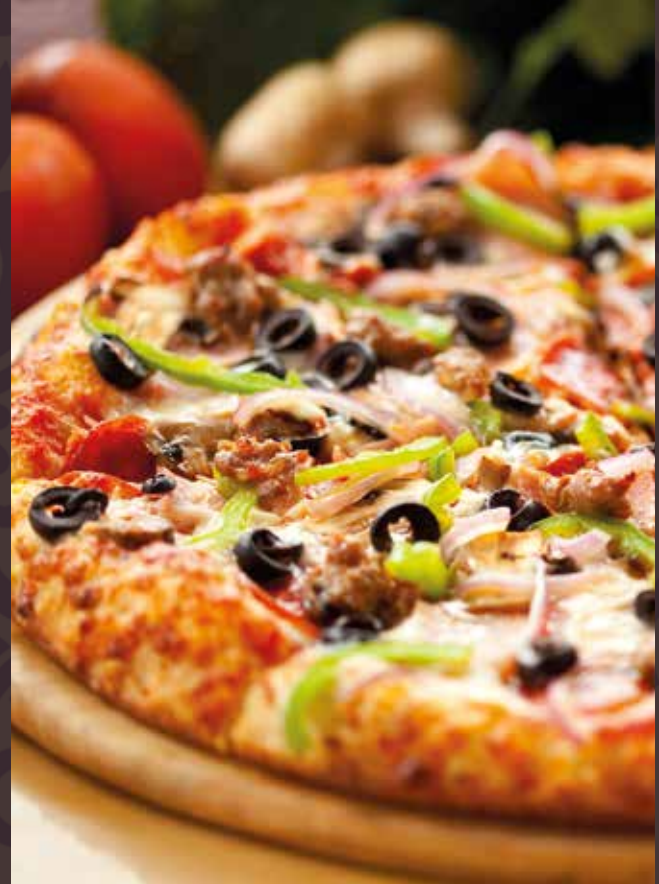

Imbisse

Hausgemachte Gulaschsuppe 5,60
mit Gebäck

Frankfurter oder Debreziner 5,20
mit Senf, Kren & Semmel

Schinken-Käse-Toast 4,70
mit Ketchup & Majo

Käse-Toast 4,70
mit Ketchup & Majo

Baguette 8,40
mit feinem Räucherlachs & Tilsiter

Baguette 8,40
mit Tomaten Mozzarella & Rucola

Hauspizza groß | klein **10,50 | 9,40**
Tomatensauce, Schinken, Salami,
Käse, Champignons, Pfefferoni, Paprika,
Tomatenwürfel, Oregano

Flammkuchen 10,30
mit Speck und Zwiebel
mit Prosciutto und Ruccola 12,50

Portion 0,90
Ketchup, Senf oder Mayo

Gebäck:

Semmel	1,50
Salz- oder Mohngebäck	1,80
Vollkorngebäck	1,90
Croissant	2,80

Portion im Gebäck:

Schinken oder Käse	1,60
Schinken und Käse	1,80
Haussalami	1,60
Lachs	3,20
Gemüse Ihrer Wahl	0,50
frischer Kren	0,50