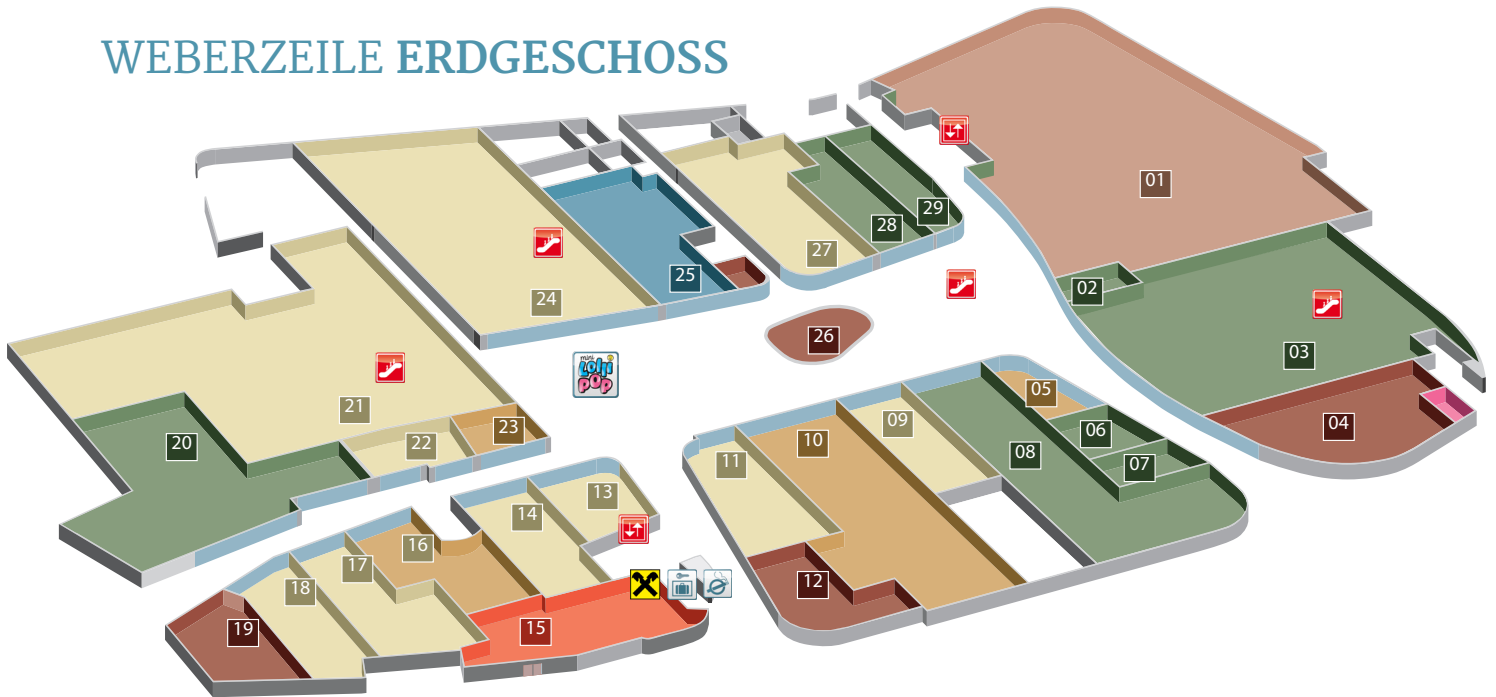

WEBERZEILE OBERGESCHOSS

WEBERZEILE ERDGESCHOSS

UNSERE SHOPS

LEBENSMITTEL

EG | 01 EUROSPAR

PAPIER/BUCH/HANDY/ELEKTRONIK

OG | 44 A1
OG | 35 Drei Business Center
OG | 46 Mobile House
OG | 30 Media Markt
EG | 25 Thalia

GASTRONOMIE

EG | 04 Ernesto
EG | 19 Haikky
OG | 40 Mahl&Werk
EG | 07 Piazza by Ernesto
EG | 26 Weber's
EG | OG | 12 Weberbräu

MODE

OG | 43 Fussl
EG | OG | 24 H&M
EG | 22 Huber Shop
EG | 09 Hunkemöller
EG | 17 Jack & Jones
EG | OG | 21 Kastner & Öhler
OG | 36 Modehaus Mittermayr
OG | 38 Street One CECIL
EG | 27 ONLY
EG | 18 Orsay
OG | 32 Pepco
OG | 34 Rieder Trachtenalm
EG | 13 Tally Weijl
EG | 11 Tom Tailor Casual
EG | 14 Vero Moda

EG | 08 Depot
EG | OG | 20 dm Drogerie Markt
EG | 06 Headwork Friseur
EG | OG | 03 Müller
EG | 28 Nanu Nana
OG | 45 Pearle
EG | 02 Ranseder Blumen
EG | 29 Reformstark Martin
OG | 33 TUI

LEGENDE

-  Lift
-  Rolltreppe
-  Kundenservice
-  Bankomat
-  WC
-  Behindertengerechtes WC
-  Wickel- und Stillraum
-  Planet Lollipop
-  Mini Lollipop
-  LOTTO/TOTO
-  Schließfächer
-  Handy Ladestation
-  Tabakautomat
-  Ö-Ticket Verkaufsstelle