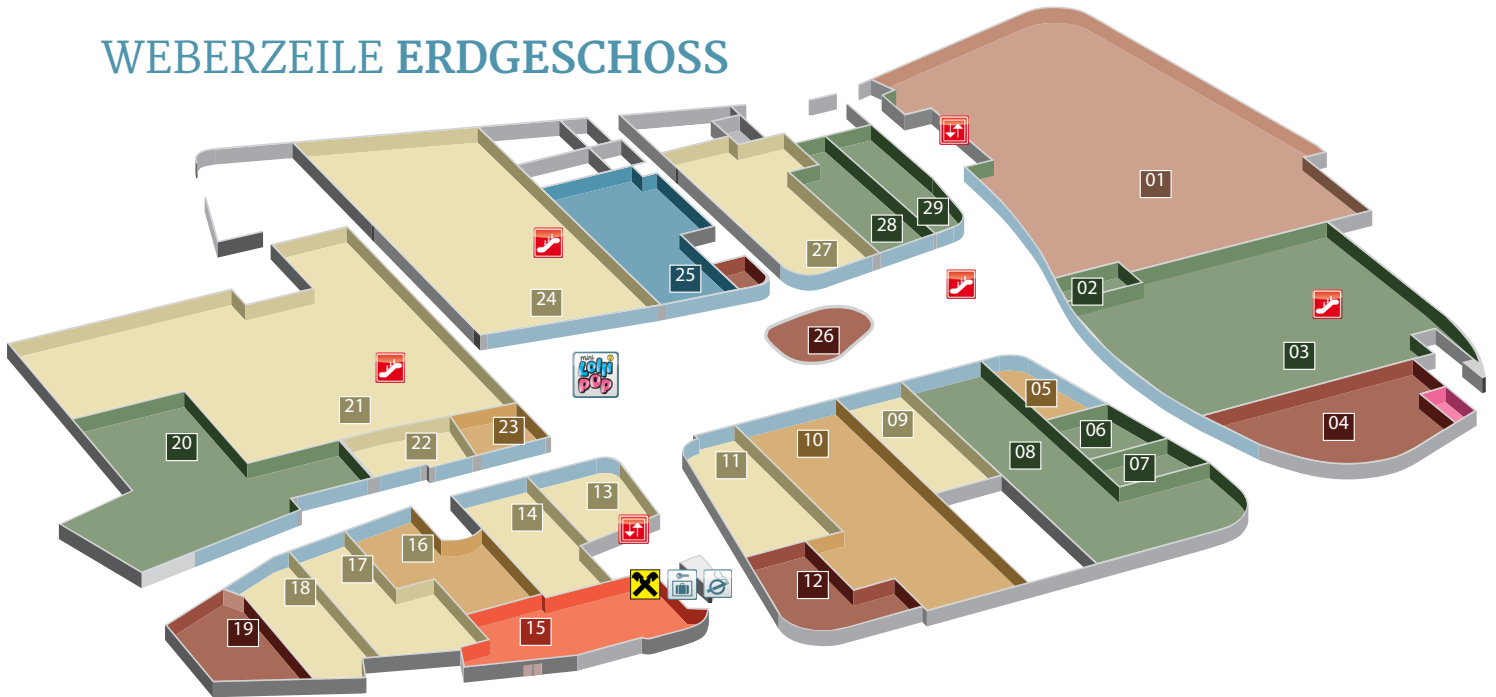

## WEBERZEILE OBERGESCHOSS

## UNSERE SHOPS

### PAPIER/BUCH/HANDY/ELEKTRONIK

OG | 44 | A1  
OG | 35 | Drei Business Center  
OG | 46 | Mobile House  
OG | 30 | Media Markt  
EG | 25 | Thalia

## LEGENDE

-  Lift
-  Rolltreppe
-  Kundenservice
-  Bankomat
-  WC
-  Behindertengerechtes WC
-  Wickel- und Stillraum
-  Planet Lollipop
-  Mini Lollipop
-  LOTTO/TOTO
-  Schließfächer
-  Handy Ladestation
-  Tabakautomat
-  Ö-Ticket Verkaufsstelle