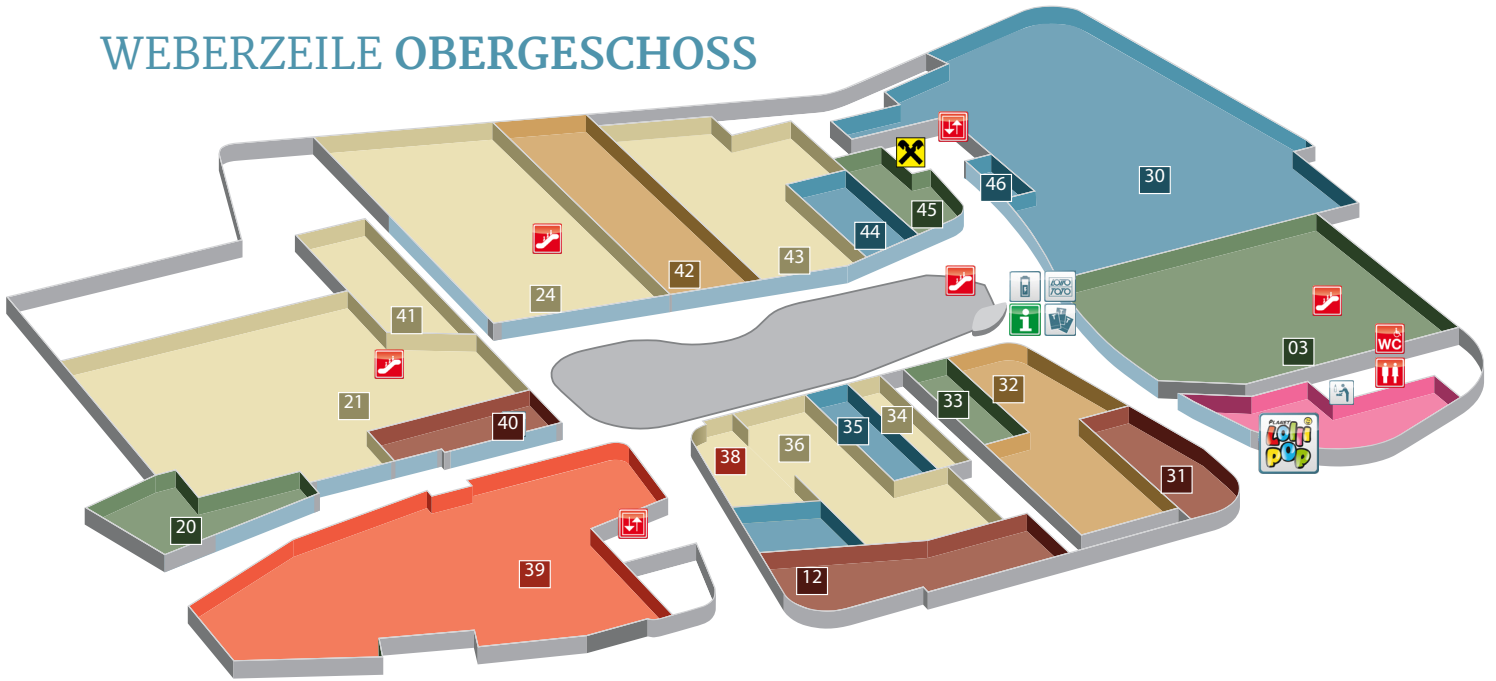

WEBERZEILE OBERGESCHOSS