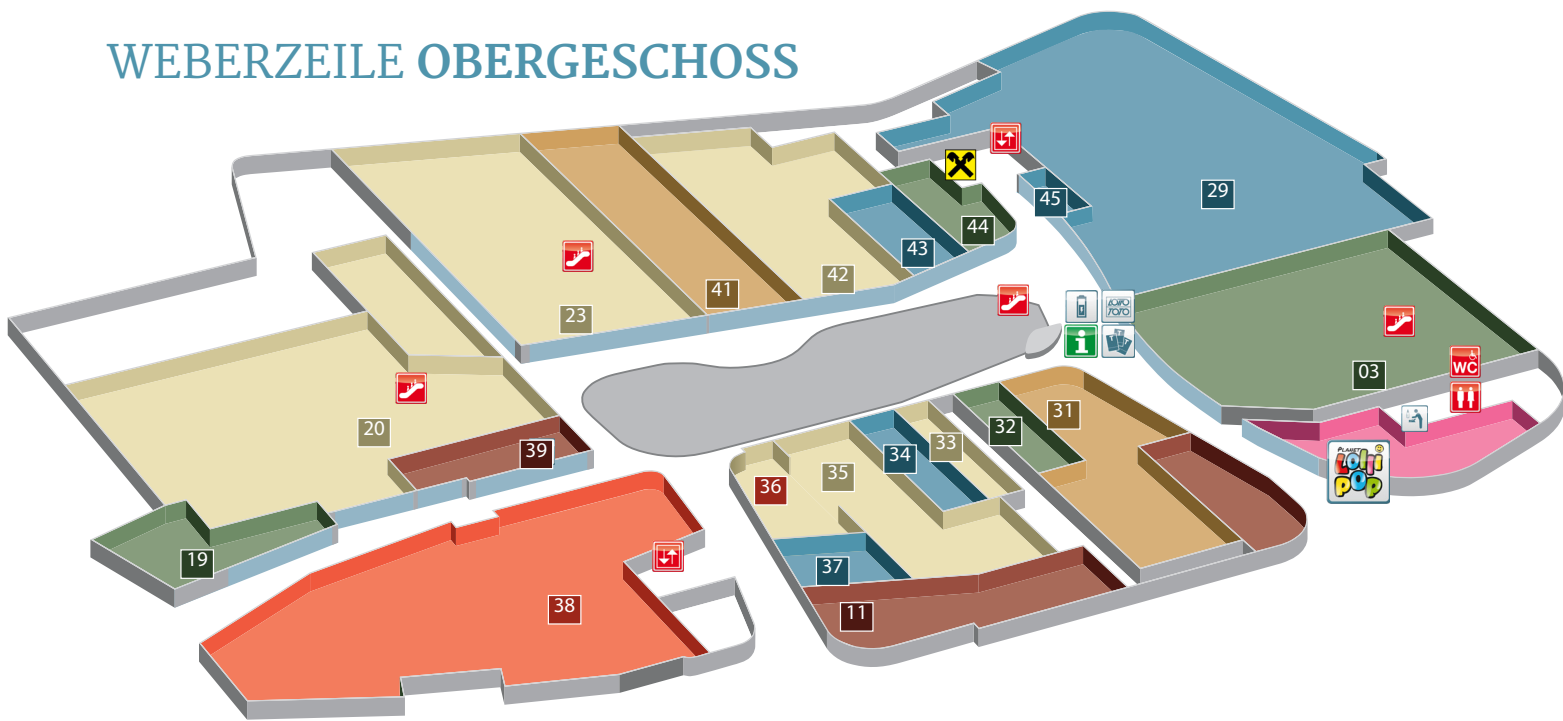

WEBERZEILE OBERGESCHOSS

WEBERZEILE ERDGESCHOSS

UNSERE SHOPS

LEBENSMITTEL

EG | 01 EUROSPAR

PAPIER/BUCH/HANDY/ELEKTRONIK

OG | 43 A1
OG | 34 Drei Business Center
OG | 29 Media Markt
OG | 45 Mobile House
EG | 24 Thalia

GASTRONOMIE

EG | 04 Ernesto
EG | 18 Haiicky
OG | 39 Mahl&Werk
EG | 00 Piazza by Ernesto
EG | 25 Weber's
EG | OG | 11 Weberbräu

MODE

OG | 42 Fussl
EG | OG | 23 H&M
EG | 21 Huber Shop
EG | 08 Hunkemöller
EG | OG | 20 Kastner & Öhler
OG | 35 Modehaus Mittermayr
EG | 16 ONLY
EG | 17 Orsay
OG | 33 Rieder Trachtenalm
OG | 36 Street One CECIL
EG | 12 Tally Weijl
EG | 10 Tom Tailor Casual
EG | 13 Vera Moda

DIENTLEISTUNGEN/ FACHGESCHÄFTE

EG | OG | 19 dm Drogerie Markt
EG | 06 Headwork Friseur
EG | OG | 03 Müller
EG | 27 Nanu Nana
OG | 44 Pearle
EG | 02 Ranseder Blumen
EG | 28 Reformstark Martin
OG | 32 TUI

LEGENDE

-  Lift
-  Rolltreppe
-  Besucher-Service
-  Bankomat
-  WC
-  Behindertengerechtes WC
-  Wickel- und Stillraum
-  PLANET LOLLIPOP
-  MINI LOLLIPOP
-  LOTTO/TOTO
-  Schließfächer
-  Handy Ladestation
-  Tabakautomat
-  Ö-Ticket Verkaufsstelle