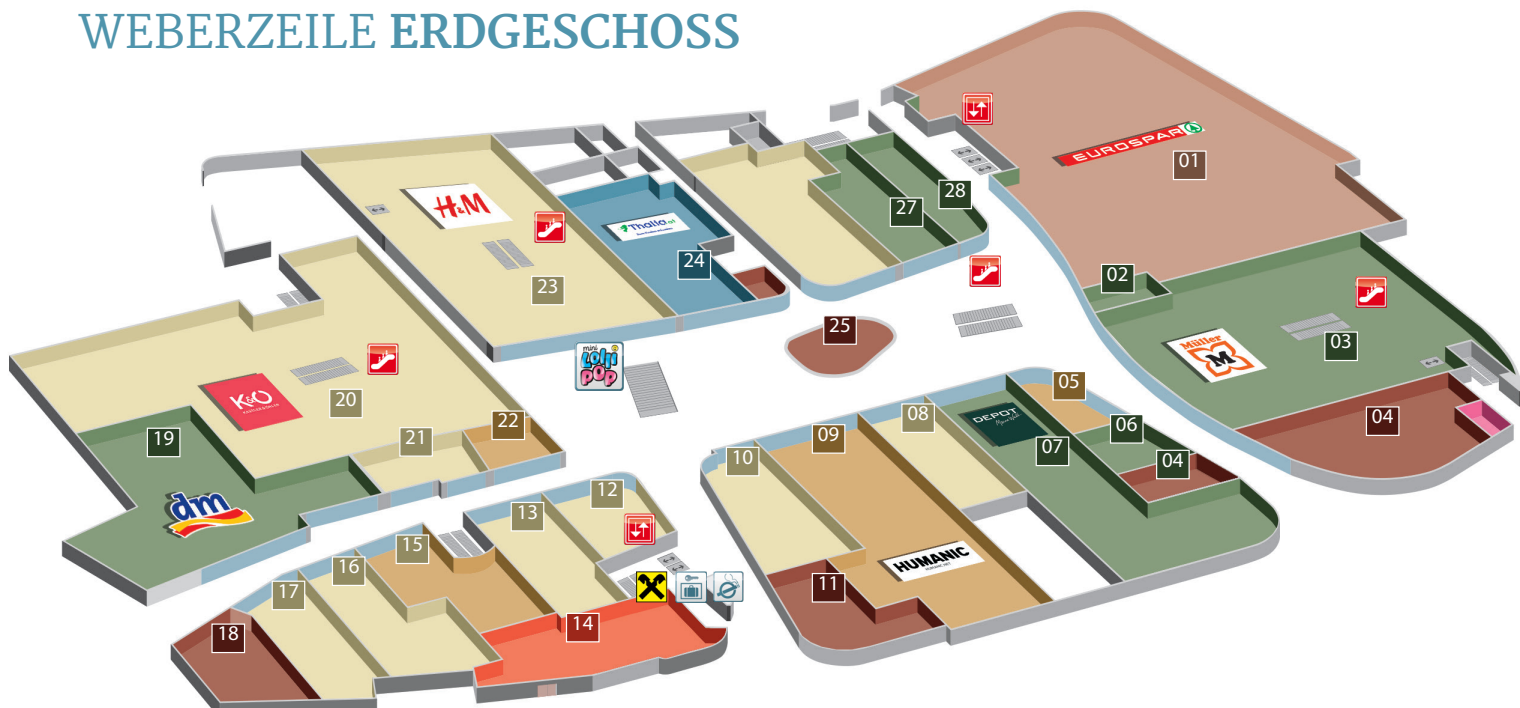

WEBERZEILE OBERGESCHOSS

WEBERZEILE ERDGESCHOSS

UNSERE SHOPS

LEBENSMITTEL

EG | 01 EUROSPAR

PAPIER/BUCH/HANDY/ELEKTRONIK

OG | 43 A1
OG | 34 Drei Business Center
OG | 29 Media Markt
OG | 45 Mobile House
EG | 24 Thalia

GASTRONOMIE

EG | 04 Ernesto
EG | 18 Haiicky
OG | 39 Mahl&Werk
EG | 00 Piazza by Ernesto
EG | 25 Weber's
EG | OG | 11 Weberbräu

MODE

OG | 42 Fussl
EG | OG | 23 H&M
EG | 21 Huber Shop
EG | 08 Hunkemöller
EG | OG | 20 Kastner & Öhler
OG | 35 Modehaus Mittermayr
EG | 16 ONLY
EG | 17 Orsay
OG | 33 Rieder Trachtenalm
OG | 36 Street One CECIL
EG | 12 Tally Weijl
EG | 10 Tom Tailor Casual
EG | 13 Vera Moda

DIENTLEISTUNGEN/ FACHGESCHÄFTE

EG | OG | 19 dm Drogerie Markt
EG | 06 Headwork Friseur
EG | OG | 03 Müller
EG | 27 Nanu Nana
OG | 44 Pearle
EG | 02 Ranseder Blumen
EG | 28 Reformstark Martin
OG | 32 TUI

LEGENDE

-  Lift
-  Rolltreppe
-  Besucher-Service
-  Bankomat
-  WC
-  Behindertengerechtes WC
-  Wickel- und Stillraum
-  PLANET LOLLIPOP
-  MINI LOLLIPOP
-  LOTTO/TOTO
-  Schließfächer
-  Handy Ladestation
-  Tabakautomat
-  Ö-Ticket Verkaufsstelle